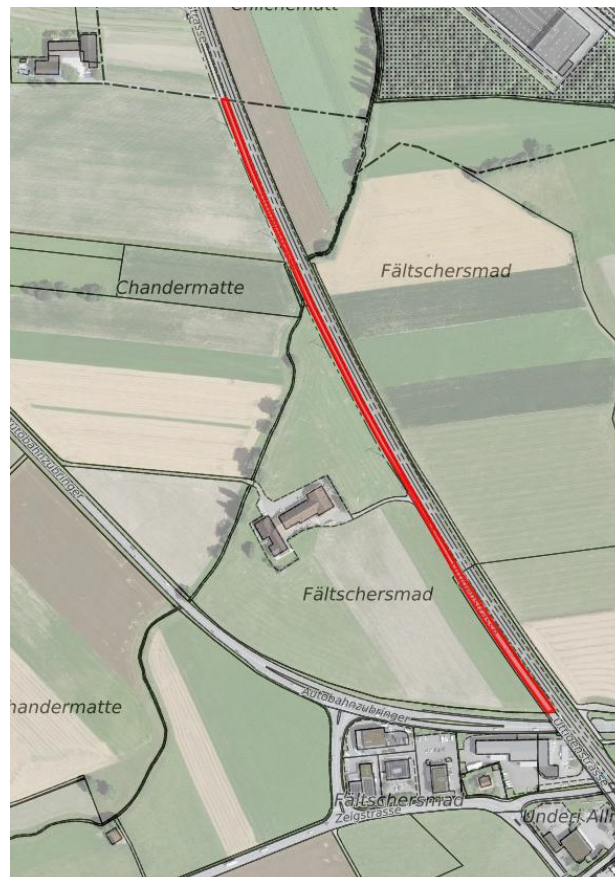

### Sehr geehrte Anwohnerinnen und Anwohner, Bewirtschafterinnen und Bewirtschafter

Die Gemeinde Uetendorf saniert in drei Schritten die alte Uttigenstrasse, welche Uetendorf mit Uttigen verbindet. Gerne möchten wir Sie als Anstösser/In und oder Bewirtschafter/In über das Vorhaben informieren.

Die alte Uttigenstrasse weist an einigen Stellen brüchigen Belag auf. Über grössere Strecken ist der Belag zudem gerissen. Überall ist der Belag ausgewaschen und grob. Diese Mängel führen nun zu der Sanierung.

**Frühling 2027:** ganze Strecke mit neuem OB überziehen und mit Splitter ab streuen

Der erste Schritt wird durch die Firma Zumkehr AG erledigt. Diese Arbeiten sind gegen Ende Juli 2026 geplant, dauern rund einen Arbeitstag und sind nur bei trockenem Wetter möglich. An diesem Tag ist die alte Uttigenstrasse grundsätzlich gesperrt und nur für die Anwohner/Innen der Uttigenstrasse 79 unter eschwerten Bedingungen befahrbar. Wir bitten Sie die Signalisation vor Ort zu befolgen.